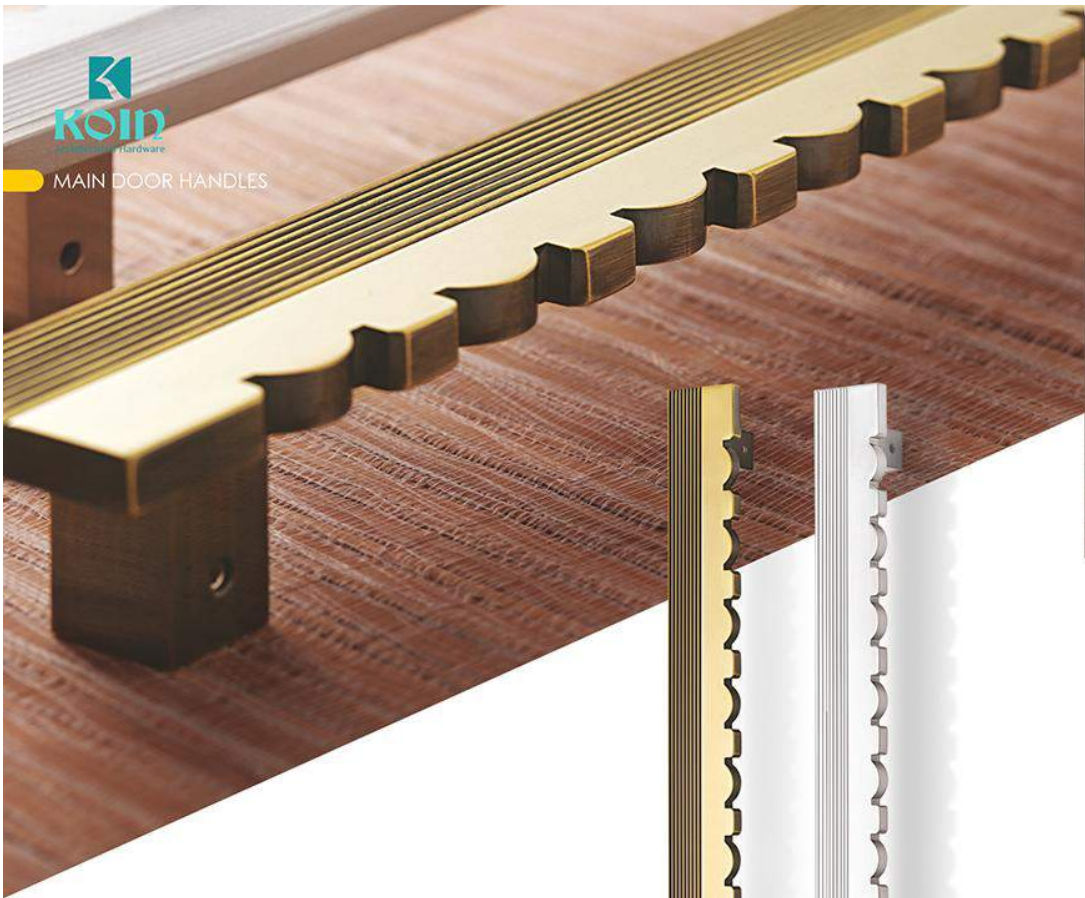

Format	Size in mm		
	A	B	C
	305	25	280
	455	25	430

Vivo

Code : KH-177
 Material : Brass
 Finish : Brass Antique, SS+CP

Format	Size in mm		
	A	B	C
	300	40	230
	450	40	400

Dabang 2 Wood

Code : KH-178
 Material : SS-304 + Wood
 Finish : SS, CP