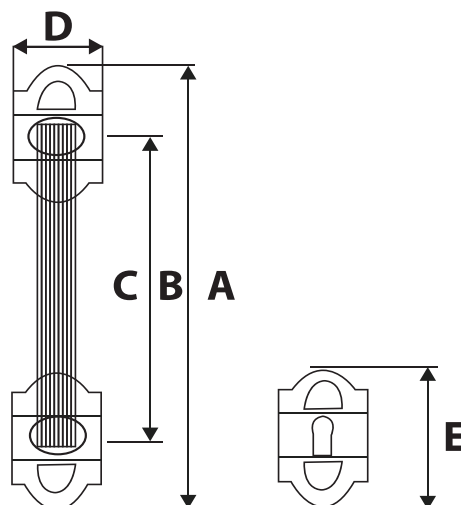

ITEM CODE : RT-632

SIZE : 226MM X 340MM

FINISH : AB

DRP* : 21500/- (PER SET)

FORMAT	SIZE			
	A	B	C	D
	500	350	80	45

ITEM CODE : RT-650 B

SIZE : 80MM X 285MM

FINISH : AB

DRP* : 33600/- (PER SET)