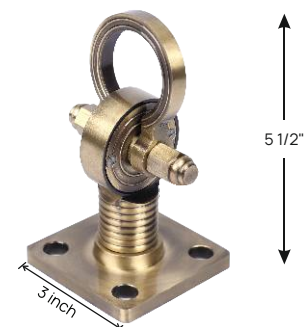

555 SQ PLATE KADA

BA, SS

SIZE :	3"
MRP :	10300/-

PER SET