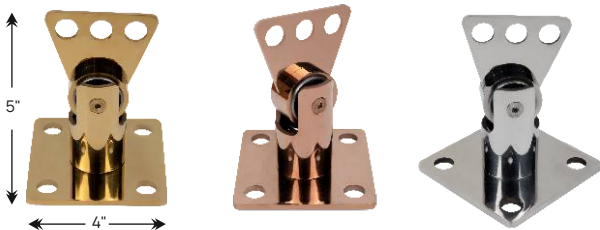

581 REVOLVING CEILING PLATE KADA (STEEL 202)

CP, BA, PVD GOLD, PVD ROSE GOLD

CP	
MRP :	8000/-
BA	
MRP :	9000/-
PVD GOLD, PVD RG	
MRP :	10500/-

PER PIC