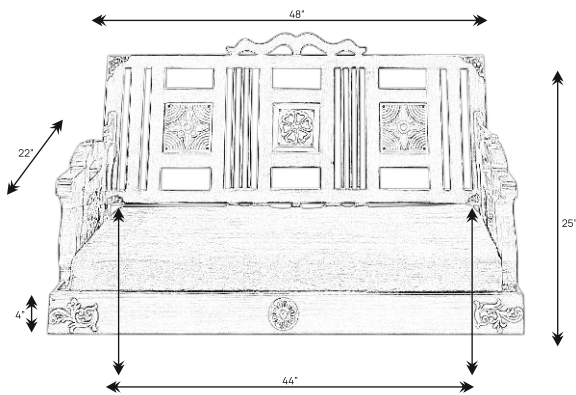

562 JHULA
TEAKWOOD + BRASS