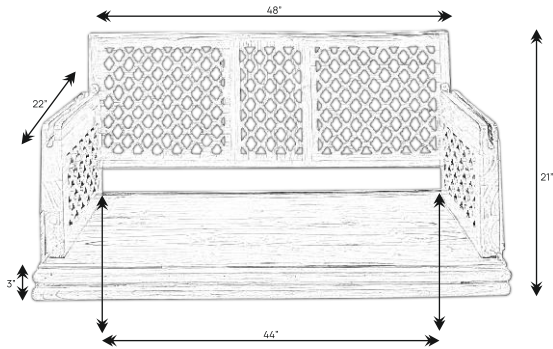

561 JHULA
TEAKWOOD