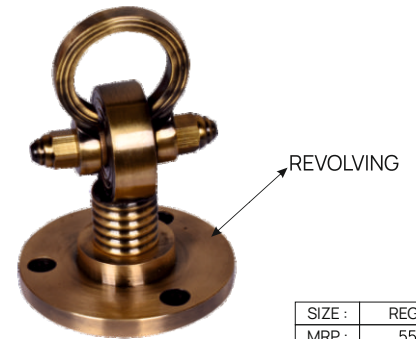

534 A CEILING PLATE KADA

BA, SS, BPL, ROSE GOLD, BLACK

BA, SS	
SIZE :	4" X 5.5"
MRP :	9300/-

BPL, CA, CP	
MRP :	10300/-

ROSE GOLD, BLACK	
MRP :	12500/-

PER PAIR

534 C REVOLVING PLATE KADA

BA, SS